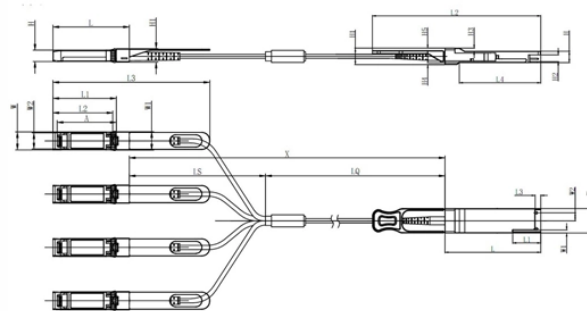

## Supply of electrical distribution boxes in the Netherlands

Unit mm

QSFP28	L	L1	L2	L3	L4	W	W1	W2	H	H1	H2	H3	H4	H5	H6
Max	72.2	-	128	4.35	61.4	18.45	-	6.2	8.6	12.4	5.35	2.5	1.6	2.0	-
Type	72.0	-	-	4.20	61.2	18.35	-	-	8.5	12.2	5.2	2.3	1.5	1.8	6.55
Min	68.8	16.5	124	4.05	61.0	18.25	2.2	5.8	8.4	12.0	5.05	2.1	1.3	1.6	-

SFP28	L	L1	L2	L3	W	W1	W2	H	H1	A
Max	57.6	47.7	44.55	119.9	13.8	14.0	12.3	8.7	10.3	45.25
Type	57.4	47.5	44.35	117.9	13.55	13.8	12.1	8.5	10.1	45
Min	57.2	47.3	44.15	115.9	13.3	13.6	11.9	8.4	9.9	44.65