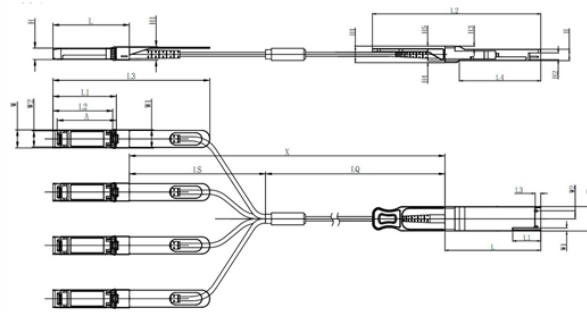

San Marino Consulting Edge Data Center Outdoor Type

Unit mm

QSFP28	L	L1	L2	L3	L4	W	W1	W2	H	H1	H2	H3	H4	H5	H6
Max	72.2	-	128	4.35	61.4	18.45	-	6.2	8.6	12.4	5.35	2.5	1.6	2.0	-
Type	72.0	-	-	4.20	61.2	18.35	-	-	8.5	12.2	5.2	2.3	1.5	1.8	6.55
Min	68.8	16.5	124	4.05	61.0	18.25	2.2	5.8	8.4	12.0	5.05	2.1	1.3	1.6	-

SFP28	L	L1	L2	L3	W	W1	W2	H	H1	A
Max	57.6	47.7	44.55	119.9	13.8	14.0	12.3	8.7	10.3	45.25
Type	57.4	47.5	44.35	117.9	13.55	13.8	12.1	8.5	10.1	45
Min	57.2	47.3	44.15	115.9	13.3	13.6	11.9	8.4	9.9	44.65

San Marino Consulting Edge Data Center Outdoor Type