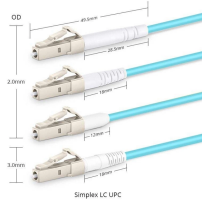

Choose from our selection of cable tray supports in a wide range of styles and sizes. Same and Next Day Delivery.