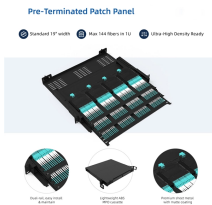

Se realiza un estudio eléctrico con el fin de determinar la capacidad adecuada del UPS. El hacerlo de forma correcta se logra por medio de mediciones de consumo eléctrico de la carga para la ...