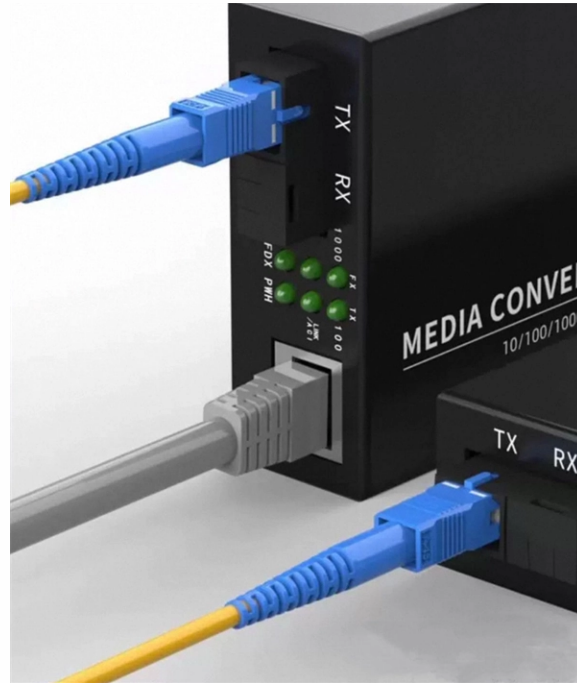

Outdoor power distribution box in Secote d Ivoire