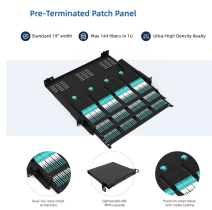

Distribuer et prescrire à travers la Côte d'ivoire et la sous region, une gamme complète de produits électriques industriels et domestiques: - câbles, chemins de câbles et accessoires

Coffret de distribution électrique pré câblé extérieur IP 40 en vente sur ...