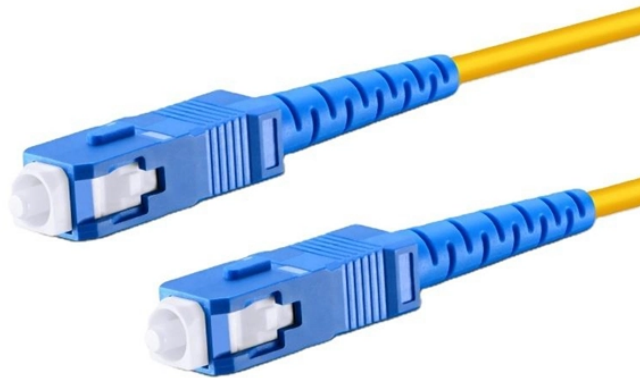

Netherlands Warranty Network Patch Panel 8-core

Overview

This Cat6a shielded desktop patch panel with 8 ports provides an efficient and reliable solution for networks without the need for a patch cabinet or network closet. Category 5E PCB Punch Down Rig. Panduit QuickNet Plug Pack Housing 8 port QPPN8BU ♥♥ NEW! SEALED! Only 1 left! PANDUIT FAP8WSTZ SM/MM ADAPTER PANEL BRAND NEW! Legrand - OnQ Cat 6 Network Interface Module, Wifi Module with 8 Ports, Netwo.

Selecteer eenvoudig een paneel met 8, 12 of 24 poorten om al uw Ethernet-kabels eenvoudig aan te sluiten op het netwerkpatchpaneel. Goobay levert altijd de perfecte producten voor uw ...

BLEIL Patchpanel 8-voudig kopen bij HORNBACH | Eenvoudig online bestellen | Thuisbezorgd of afhalen in jouw vestiging | Laagste prijsgarantie | 30 dagen Bedenktijd

Het Digitus Desktop Patchpanel beschikt over 8 afgeschermdde RJ-45 aansluitingen en is voorzien van een stevige metalen behuizing. Het Digitus Desktop Patchpanel is geschikt voor CAT6 UTP kabels ...

Realiseer eenvoudig internetaansluitingen met dit Desktop Patch Panel. Een handige overzichtelijke oplossing wanneer u meerdere internetaansluitingen nodig heeft. Dit Patch Panel kunt u horizontaal ...

Patch panels van 8- tot 48-poorten voor CAT5e-CAT6A. Direct leverbaar, gratis verzending vanaf €50 & morgen in huis bij voor 22:00 besteld. Professionele installatie.

CAT 6 patchveld 8 poorten - patchpaneel 8 poorten voor desktop en wandmontage, keystone patchpaneel met STP afgeschermd RJ45-aansluitingen, LSA+ voor Gigabit netwerken, T568A/B