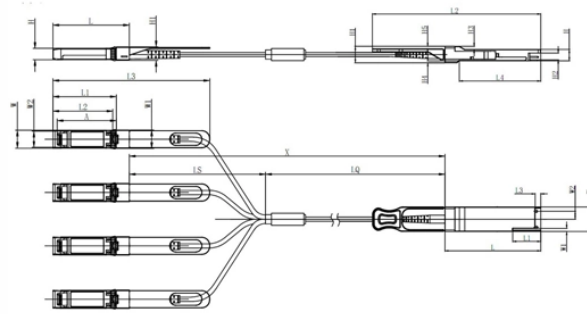

Modular Fiber Optic Patch Cord

Unit mm

QSFP28	L	L1	L2	L3	L4	W	W1	W2	H	H1	H2	H3	H4	H5	H6
Max	72.2	-	128	4.35	61.4	18.45	-	6.2	8.6	12.4	5.35	2.5	1.6	2.0	-
Type	72.0	-	-	4.20	61.2	18.35	-	-	8.5	12.2	5.2	2.3	1.5	1.8	6.55
Min	68.8	16.5	124	4.05	61.0	18.25	2.2	5.8	8.4	12.0	5.05	2.1	1.3	1.6	-

SFP28	L	L1	L2	L3	W	W1	W2	H	H1	A
Max	57.6	47.7	44.55	119.9	13.8	14.0	12.3	8.7	10.3	45.25
Type	57.4	47.5	44.35	117.9	13.55	13.8	12.1	8.5	10.1	45
Min	57.2	47.3	44.15	115.9	13.3	13.6	11.9	8.4	9.9	44.65

Modular Fiber Optic Patch Cord