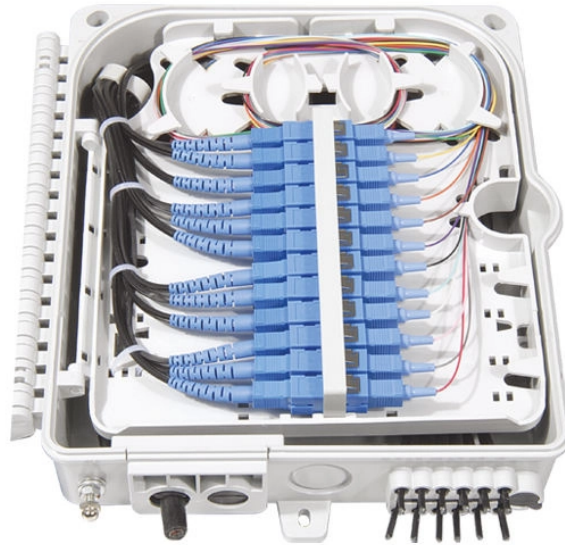

Mexican SFP optical transmitter

Mexican SFP optical transmitter

The Mexico Sfp Fiber Optic Transceiver Market is experiencing a transformative phase driven by digital infrastructure expansion, government initiatives, and evolving enterprise...

Shop The World: Buy Fiber Optic Transmitters, Receivers, Transceivers APD Transcvr Sngl Pluggable SFP LC online at the lowest price in Mexico on Shop The World.

Transceiver SFP MEXFOSERV® son módulos de alto rendimiento y rentables que están diseñados para aplicaciones de sistemas de transmisión de fibra óptica.

Mikrotik compatible SFP transceiver supports up to 40km link lengths over single-mode fiber (SMF) via an LC duplex connector. Each SFP transceiver module is individually tested to be used on a series ...

Los transceivers MEXFOSERV® son módulos de alto rendimiento y rentables que están diseñados para aplicaciones de sistemas de transmisión de fibra óptica.

El transceptor TM5 admite una velocidad de datos típica de 2,488 Gbps para aplicaciones GPONOLT hasta una distancia de transmisión de 20 km y está diseñado para cumplir con las especificaciones ...