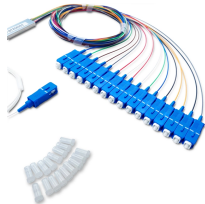

Shop high-quality distribution boxes and enclosures for circuit breakers at Electrical.mu. Designed for safety and durability, our range includes solutions for residential, commercial, and industrial electrical ...