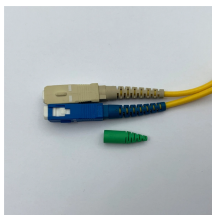

Plexo Box RD Diameter 65mm With Rubber Glands
- PET-RO65 RS 40.00 Vat incl. Add to basket