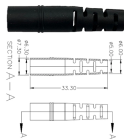

The study also clears the way for understanding military anthropometric data in the Indonesian context and thereby advances future research on the design, development and repair of body armor.

FOB adalah aturan Incoterms® yang digunakan khusus untuk transportasi laut atau sungai, di mana penjual bertanggung jawab untuk menyerahkan barang di atas kapal di pelabuhan pengiriman yang ...