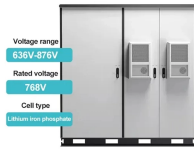

Conmutador KVM 1 Monitor 2 Computadoras: Este conmutador KVM le permite controlar 2 computadoras con un solo conjunto de ...

¡Oferta!

Encuentra aquí las mejores soluciones de Switches KVM para Centro de Datos, Control y Acceso Eficiente para tu empresa. Compara y solicita cotizaciones a diferentes proveedores.