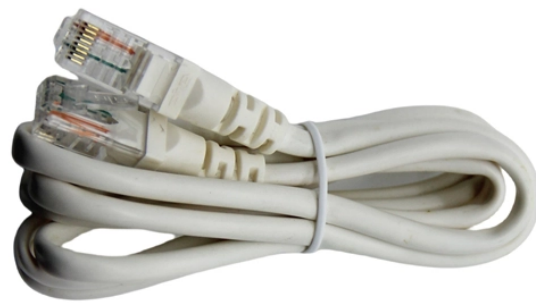

Guatemala electrical distribution box supplier

Guatemala electrical distribution box supplier

Contamos con un amplio catálogo de productos, calidad y asesoría experta.

Distribution Box Cajas eléctricas se encuentran disponibles en Mouser Electronics. Mouser ofrece inventarios, precios y hojas de datos para Distribution Box Cajas eléctricas.

WATERPROOF DISTRIBUTION BOX: The power socket distribution box is made of high-quality ABS plastic material, with a size of 9.8*6.7*5.1in. The waterproof grade of the shell is IP65.

Contamos todo tipo de materiales eléctricos y herramientas para la instalación desde plantas a conexiones eléctricas.