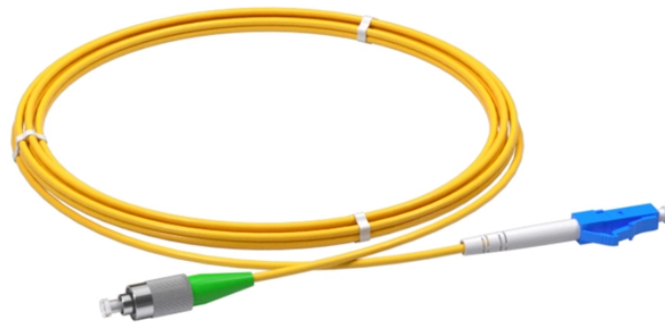

Guatemala electrical distribution box sales point

Guatemala electrical distribution box sales point

Somos distribuidores autorizados de la marca EATON, brindando soluciones en el área de potencia y distribución de energía eléctrica, desde un interruptor termomagnético, panelboards, switchgear y ...