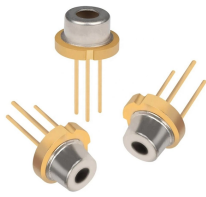

Guatemala Photoelectric Composite Logging Cable Connector

Guatemala Photoelectric Composite Logging Cable Connector

¿Tu cable dejó de funcionar? ¡No lo tires! Tráelo con nosotros y dale una segunda vida. Con más de 35 años de experiencia fabricando y reparando cables de audio, video, datos, redes y todo tipo de ...

A photoelectric composite cable connection device relates to the technical field of oilfield logging, including a photoelectric composite cable, and a cone seat and a cone sleeve...

Ofrecemos Soluciones Conectando Tecnología Extensores de Video - Divisores- Selectores - Switches Cables HDMI Combinados DVI, Micro HDMI, Displayport Accesorios para Computadoras (Cámaras ...

Cable operations, other than tong throwers, are limited by the availability of suitable anchors. Anchors are necessary to support the yarder, intermediate supports, and tailholds.

Photoelectric Composite Cable Applicable for underground installations, ducts and sub-aquatic installations

A photoelectric composite cable is a composite cable that integrates fibers and copper wires to provide both data transmission and remote power supply functions for terminals.

Con más de tres décadas de experiencia, diseñamos y fabricamos cables a medida que cumplen con las más altas exigencias. Además, ofrecemos soluciones completas para redes cableadas, Wi-Fi y ...