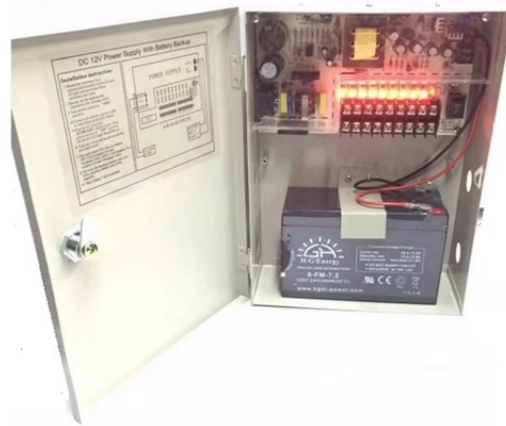

Dominican Republic power distribution boxes and cabinets factory direct sales