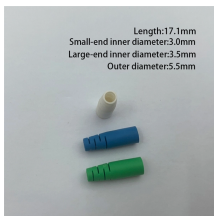

Pabrikasi dan supplier Cable Tray standar industri dari PT Alfa Electra Indonesia. Harga pabrik, spesifikasi lengkap, dan anti karat.