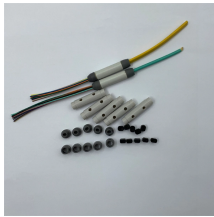

Cet article se penchera sur le prix moyen des panneaux solaires à Madagascar en analysant les coûts d'installation, les éventuels économies réalisées, ainsi que les avantages et les inconvénients qui en ...

Cable Tray is often a cost-effective solution compared to other materials. It is relatively affordable, especially when considering its durability and long lifespan.