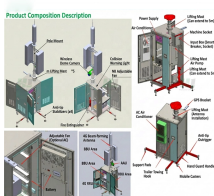

Describes the critical components used in PONs and discusses network architectures to consider in an effective PON deployment.