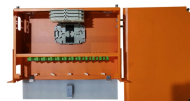

Schneider Electric Chile. ER6222 - Rack Easy 600mm/42U/1200mm con techo, panel lateral, piezas de corte, pies y 4 ménsulas, sin fondo, negro.

El bastidor APC 42U Easy tiene techo, panel lateral, ruedas, patas y 4 soportes. Este rack es una caja de TI fiable y asequible con un diseño probado y características esenciales que es adecuada para ...