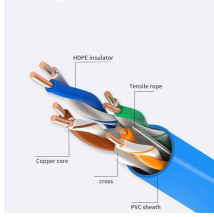

Cable tray accessories prices in El Salvador

Cable tray accessories prices in El Salvador

La bandeja portacables de rejilla de Cablofil, ofrece:Medida: 54X150MM de 3 metros de largo.Categoria: Cableado Estructurado nstruido con alambre de acero soldado de alta calidad y precisión.Se ...

Compara y solicita cotizaciones a diferentes proveedores. Las bandejas, canastillas y ductos portacables son elementos de soporte, seguridad y protección de cables y tuberías utilizados en ...

Our under-desk cable management tray can be hung directly on desk frames and repositioned easily anytime, unlike models that require screws. It's perfect for installation with the included C-clamp on ...