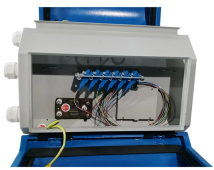

Cable tray accessories prices in El Salvador

Cable tray accessories prices in El Salvador

La bandeja portacables de rejilla de Cablofil, ofrece:Medida: 54X150MM de 3 metros de largo.Categoria: Cableado Estructurado nstruido con alambre de acero soldado de alta calidad y precisión.Se ...

Compara y solicita cotizaciones a diferentes proveedores. Las bandejas, canastillas y ductos portacables son elementos de soporte, seguridad y protección de cables y tuberías utilizados en ...

Our under-desk cable management tray can be hung directly on desk frames and repositioned easily anytime, unlike models that require screws. It's perfect for installation with the included C-clamp on ...