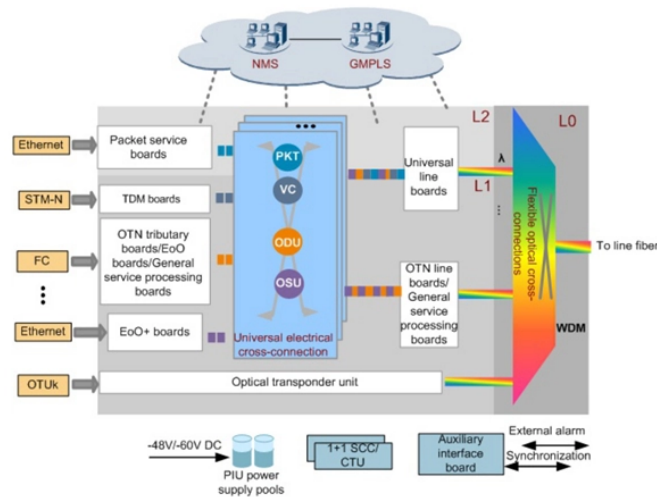

Bolivia Three-in-One Optical Cross-Connect Box Manufacturer

Bolivia Three-in-One Optical Cross-Connect Box Manufacturer

ANMATEC S.R.L. es una empresa importadora dedicada a la distribución y comercialización de productos y accesorios de fibra óptica de calidad al mercado boliviano. Nuestros productos cumplen ...

Transceptor SFP 1.25G con un conector LC Dual 850, para un máximo de 550 metros de fibra Multi Modo, con DDM. Las unidades han sido probados y compatibles con RB260GS, RB2011LS, ...

United Telecom es una empresa regulada y fiscalizada por la Autoridad de Regulación y Fiscalización de Telecomunicaciones y Transportes ATT, brindamos soluciones con tecnología de punta para ...